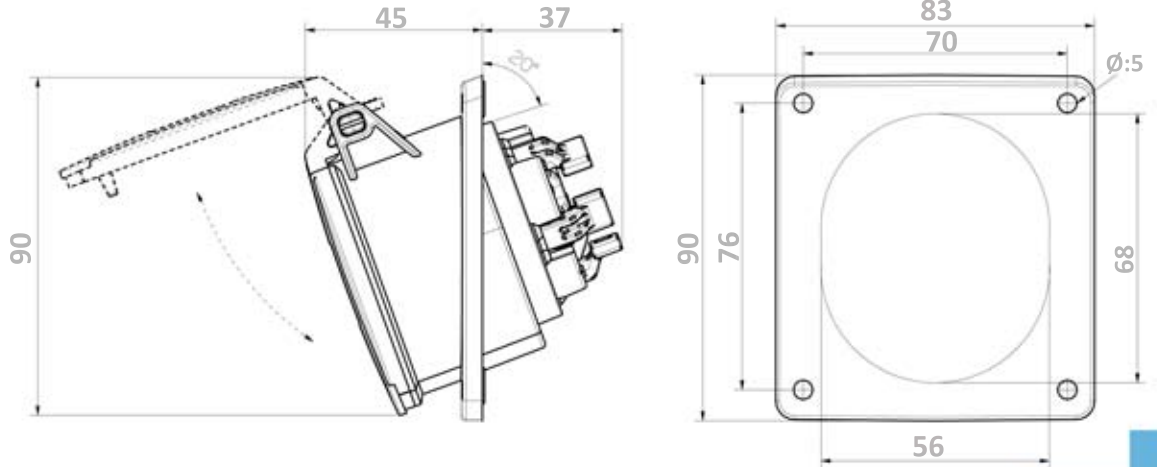

3022-309-1600 - CEE - 4X16A / Eğik Makine Prizi (83x90) (Hızlı Bağlantı) (IP44)
CEE - 4x16A / Angled Panel Mount Socket Outlet (83x90) (Quick Connect) (IP44)

Connection Type		Quick Connect
Cable Diameter	flexible	1-2,5
Kablo Çapı (mm2)	rigid	1-4