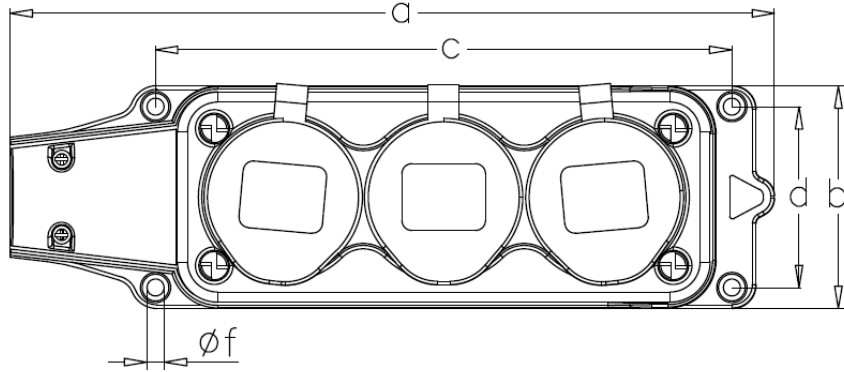

3101-308-1600 - 1x16A / KAÜÇUK ÜÇLÜ GRUP PRİZ (KIRMIZI)
1x16A / 3 WAY SOCKET OUTLET (RED)

Ambalaj Mik.
Pack Unit

10

gr.
Ağırlık
Weight

260

Ölçüler / Dimensions

a	228	d	54
b	67	e	44
c	172	Øf	5