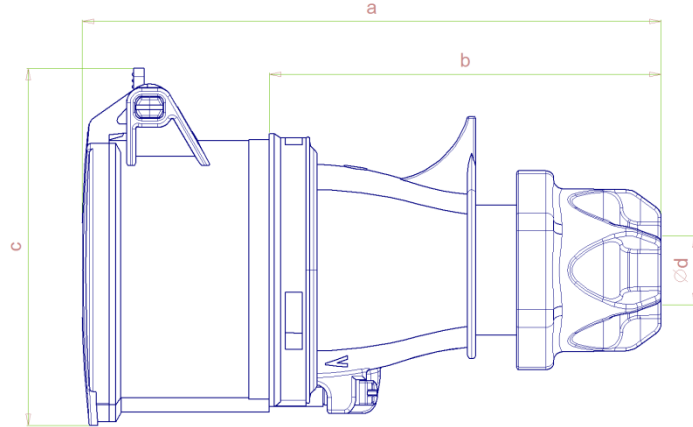

- **3122-304-1600 - CEE - 4x16A/IP44 – UZATMA PRİZİ**
CEE - 4x16A CONNECTOR (IP44)

Ambalaj Mik.
Pack Unit

10

Ağırlık
Weight

Ölçüler / Dimensions

Kontakt Sayısı (Number of Poles)	3P+E
a	135
b	89
c	78
d cable Ø(mm)	6-16
Bağlantı Şekli / Connection Type	Screw type
Kablo Çapı / Cable Diameter (mm ²)	1-4