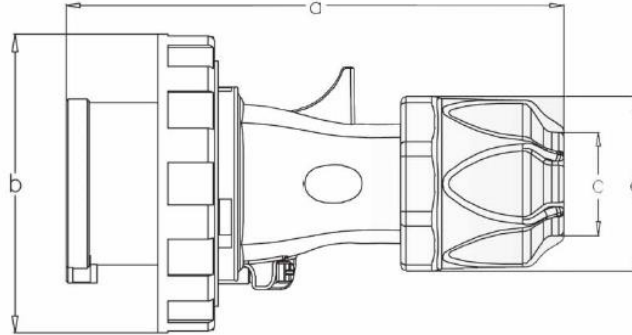

■ 3123-301-0700-4h - CEE - 4x16A / IP67 KİLİTLİ KAPAKLI DÜZ FİŞ (4H)  
CEE - 4x16A / PLUG(IP67)(4H)

Ambalaj Mik.  
Pack Unit

10

Ağırlık  
Weight

170

110-130 VAC  
4h  
50 - 60 Hz

Ölçüler / Dimensions

a	137	c	8-24
b	80	d	50
Kablo Çapı / Cond. Dia. (mm <sup>2</sup> ) (min.)			1.0
Kablo Çapı / Cond. Dia. (mm <sup>2</sup> ) (max.)			2.5