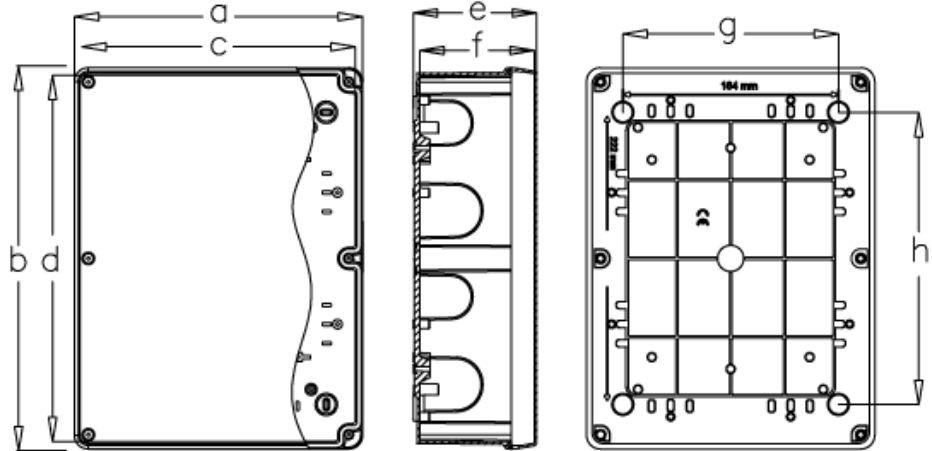

■ **3310-215-0600D - 210x280x90 TERMOPLASTİK BUATLAR (Rakor Girişsiz)**  
**210x280x90 THERMOPLASTIC ENCLOSURES (Without Cable)**

**Rakor Girişsiz**  
**Without Cable**

Ambalaj Mik.  
Pack Unit

20

Ağırlık  
Weight

420

**Ölçüler / Dimensions**

|   |     |   |     |
|---|-----|---|-----|
| a | 220 | e | 94  |
| b | 290 | f | 87  |
| c | 208 | g | 164 |
| d | 278 | h | 222 |