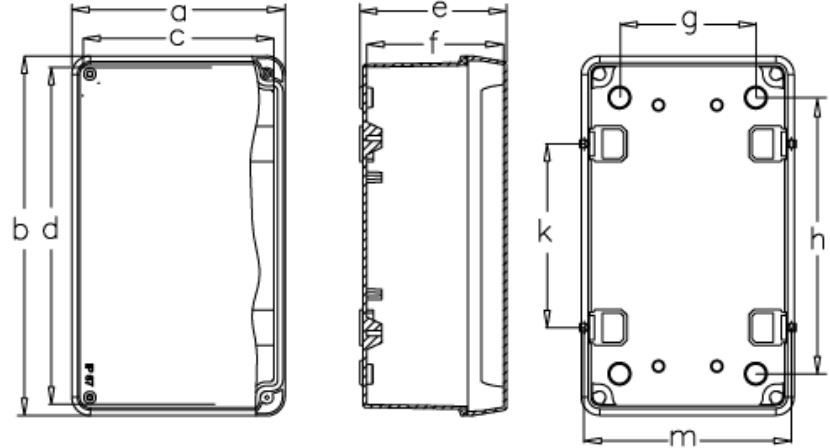

■ **3310-217-0600D - 130x220x95 TERMOPLASTİK BUATLAR (Rakor Girişsiz)**  
**130x220x95 THERMOPLASTIC ENCLOSURES (Without Cable)**

Ambalaj Mik.  
Pack Unit

Ağırlık  
Weight

**Rakor Girişsiz**  
**Without Cable**

**Ölçüler / Dimensions**

Ölçüler / Dimensions			
a	133	f	85
b	224	g	85
c	121	h	172
d	212	k	114
e	91	m	130