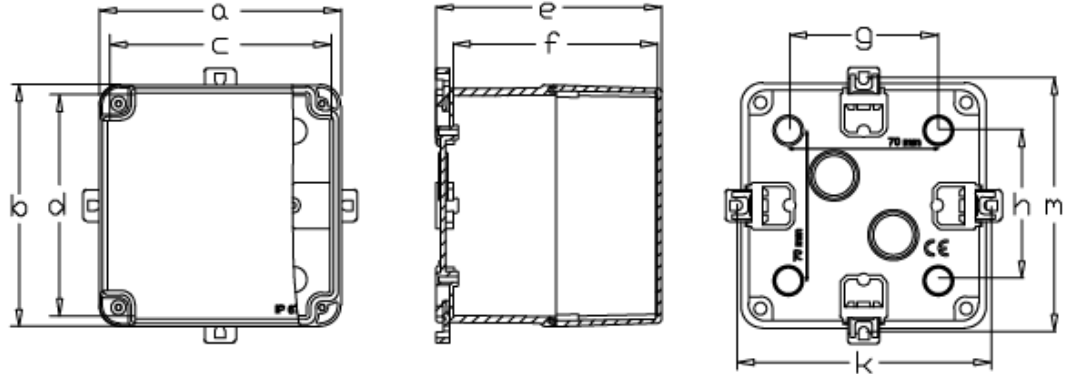

■ **3310-223-0100 - 110x110x100 TERMOPLASTİK BUATLAR (Derin-Şeffaf Kapak)**
110x110x100 THERMOPLASTIC ENCLOSURES (Deep-Transparent Cover)

Ambalaj Mik.
Pack Unit

25

Ağırlık
Weight

170

Ölçüler / Dimensions

	a	b	c	d	e	f	g	h	k	m
a	115					f				
b		115					g			
c			105					h		
d				105					k	
e					106					m