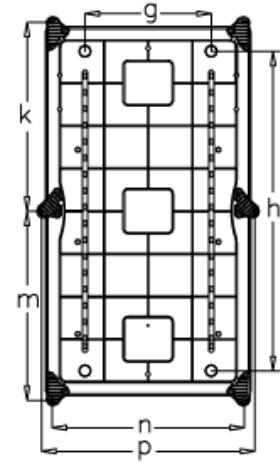

**3310-255-0600D - 300x540x110 TERMOPLASTİK BUATLAR**  
**300x540x110 THERMOPLASTIC ENCLOSURES**

Ambalaj Mik.  
Pack Unit

Ağırlık  
Weight

**Rakor Girişsiz**  
**Without Cable**

**Ölçüler / Dimensions**

a	300	g	185
b	540	h	468
c	292	k	277
d	532	m	277
e	101	n	282
f	111	p	312